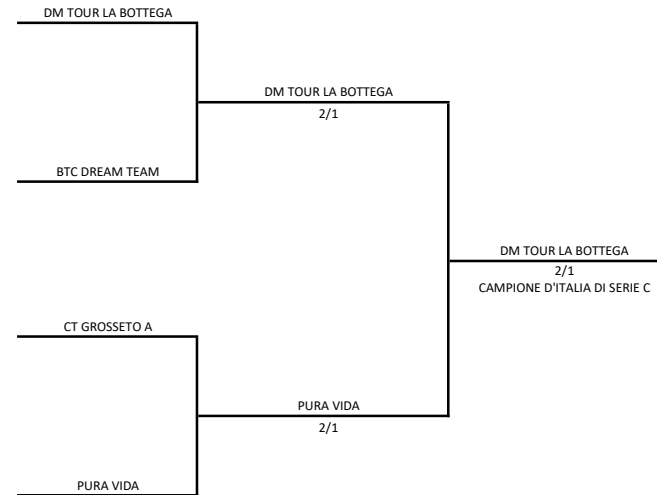

CAMPIONATO A SQUADRE DI BEACH TENNIS 2021 - SERIE C

15 OTTOBRE - SOUTH PARK (FAENZA)

orario di inizio degli incontri: 15,00 - SI GIOCA CON PALLE MBT TOUR

FASE INTERREGIONALE

CIRCOLO	PR		
Dm Tour La Bottega	RM	DM TOUR LA BOTTEGA	ammesa al tabellone nazionale
Beach Tennis Luni	SP		
Ct Grosseto A	GR	CT GROSSETO A	ammesa al tabellone nazionale
Palabeachroseto A	TE		
Eolo Beach Sports A	OR	ROSAPINETA GIALLA	ammesa al tabellone nazionale
Rosapineta Gialla	RO		
Outlinetennisschool	LE	OUTLINETENNISSCHOL	ammesa al tabellone nazionale
Canott. Adda - A	LO		
Pura Vida	RN	PURA VIDA	ammesa alla fase nazionale
Amici Del Tennis Asti	AT		
Btc Dream Team	NA	BTC DREAM TEAM	ammesa alla fase nazionale
Asd Le Capannine "A"	CT		

FASE NAZIONALE - 16-17 OTTOBRE SOUTH PARK (FAENZA)

16-ott		17-ott
orario inizio 9,00		
GIRONE A	Beach Time A	CA
	Btc Dream Team	NA
	Rosapineta Gialla	RO
	Pura Vida	RN
orario inizio 9,00		
GIRONE B	Dock A	FE
	Ct Grosseto A	GR
	Dm Tour La Bottega	RM
	Outlinetennisschool	LE