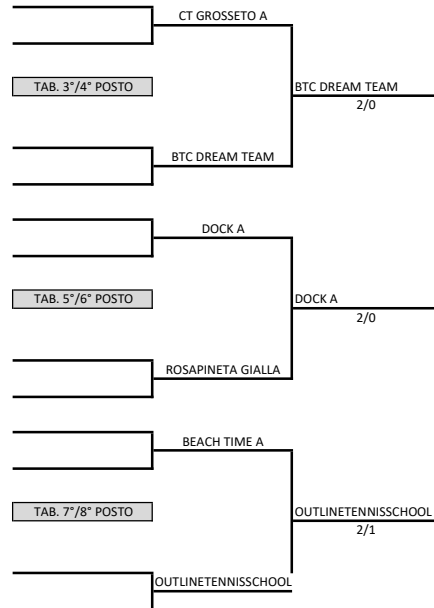

FASE NAZIONALE - 16-17 OTTOBRE SOUTH PARK (FAENZA)

16-ott		17-ott
orario inizio 9,00		
GIRONE A	Beach Time A	CA
	Btc Dream Team	NA
	Rosapineta Gialla	RO
	Pura Vida	RN
orario inizio 9,00		
GIRONE B	Dock A	FE
	Ct Grosseto A	GR
	Dm Tour La Bottega	RM
	Outlinetennisschool	LE

La composizione dei gironi avverrà per sorteggio (a cura del GA) al termine della fase interregionale

SPAREGGI