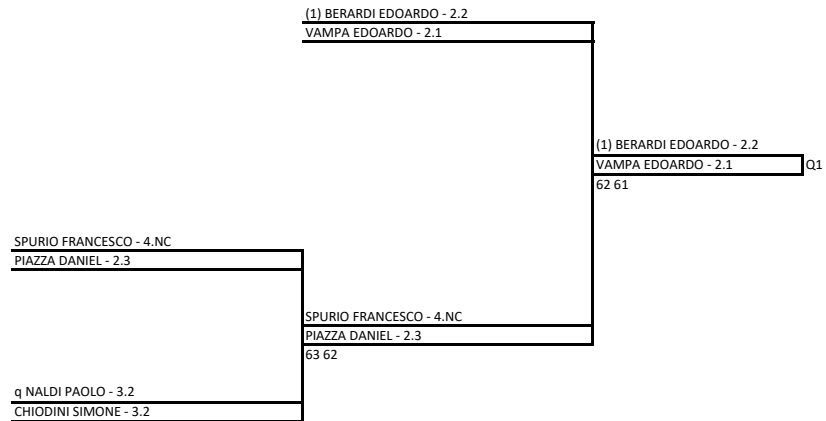

AREZZO PADEL CLUB SSD ARL - Sesta tappa Circuito Slam by MINI

Doppio Maschile Open - Tabellone di Qualificazione 2^cat

22/11/2021 - 28/11/2021 squadre n° 12

Tabellone compilato il 22/11/2021 alle ore 20:36 e subito esposto

Il Giudice Arbitro: SPATAFFI ADRIANO

IACOVINO SIMONE - 2.2
GRAZIOTTI GIULIO - 3.1

(4) BRACCIALI DANIELE - 2.3
BERARDI GIANLUCA - 2.2

(4) BRACCIALI DANIELE - 2.3
BERARDI GIANLUCA - 2.2 Q4
n.d.

ROTA WILLIAM - 2.2
BALDI LEONARDO - 2.4