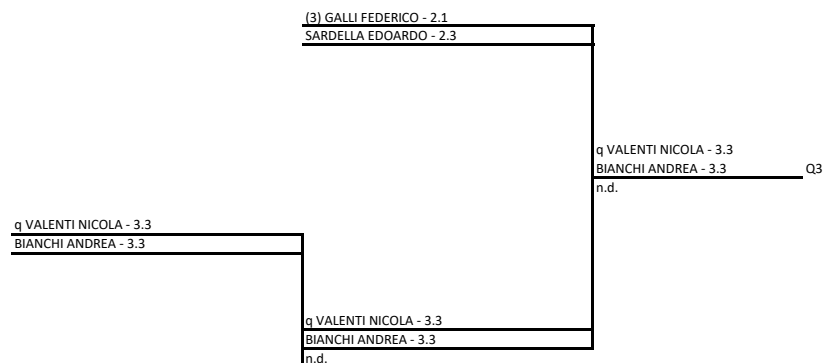

AREZZO PADEL CLUB SSD ARL - Sesta tappa Circuito Slam by MINI

Doppio Maschile Open - Tabellone di Qualificazione 2^cat

22/11/2021 - 28/11/2021 squadre n° 12

Tabellone compilato il 22/11/2021 alle ore 20:36 e subito esposto

Il Giudice Arbitro: SPATAFFI ADRIANO

IACOVINO SIMONE - 2.2
GRAZIOTTI GIULIO - 3.1

(4) BRACCIALI DANIELE - 2.3
BERARDI GIANLUCA - 2.2

(4) BRACCIALI DANIELE - 2.3
BERARDI GIANLUCA - 2.2 Q4
n.d.

ROTA WILLIAM - 2.2
BALDI LEONARDO - 2.4