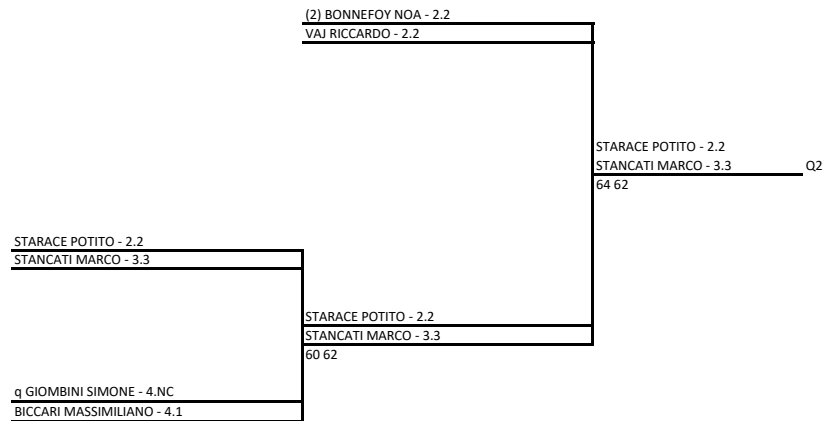

AREZZO PADEL CLUB SSD ARL - Sesta tappa Circuito Slam by MINI

Doppio Maschile Open - Tabellone di Qualificazione 2^cat

22/11/2021 - 28/11/2021 squadre n° 12

Tabellone compilato il 22/11/2021 alle ore 20:36 e subito esposto

Il Giudice Arbitro: SPATAFFI ADRIANO

IACOVINO SIMONE - 2.2
GRAZIOTTI GIULIO - 3.1

(4) BRACCIALI DANIELE - 2.3
BERARDI GIANLUCA - 2.2

(4) BRACCIALI DANIELE - 2.3
BERARDI GIANLUCA - 2.2 Q4
n.d.

ROTA WILLIAM - 2.2
BALDI LEONARDO - 2.4