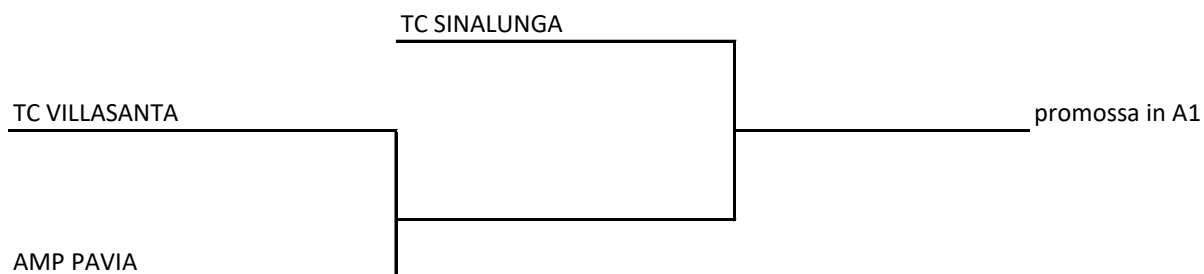

Tabellone di PLAY-OFF della Serie A2 Maschile 2021

28-nov

Andata 5 dicembre
Ritorno 12 dicembre

- Al primo turno la squadra posta in alto gioca l'incontro in casa
- Al secondo turno (A/R) la squadra posta in basso gioca l'incontro di andata in casa

* La data relativa all'incontro di andata tra la vincente di SOCIETA' CANOTTIERI CASALE e TENNIS CLUB VOMERO e il circolo FERRATELLA sarà confermata dopo lo svolgimento del primo turno del tabellone

Tabellone di PLAY-OUT della Serie A2 Maschile 2021