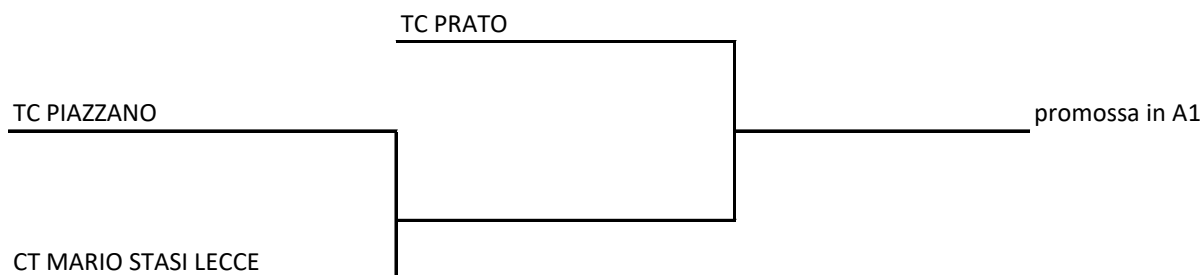

Tabellone di PLAY-OFF della Serie A2 Maschile 2021

28-nov

Andata 5 dicembre
Ritorno 12 dicembre

- Al primo turno la squadra posta in alto gioca l'incontro in casa
- Al secondo turno (A/R) la squadra posta in basso gioca l'incontro di andata in casa

* La data relativa all'incontro di andata tra la vincente di SOCIETA' CANOTTIERI CASALE e TENNIS CLUB VOMERO e il circolo FERRATELLA sarà confermata dopo lo svolgimento del primo turno del tabellone

Tabellone di PLAY-OUT della Serie A2 Maschile 2021

Andata 28 Novembre
Ritorno 5 dicembre

RIMANE IN A2

RONCHIVERDI

CT MAGLIE

TENNIS VISERBA

SG ANGIULLI

La squadra posta in basso gioca l'incontro di andata in casa